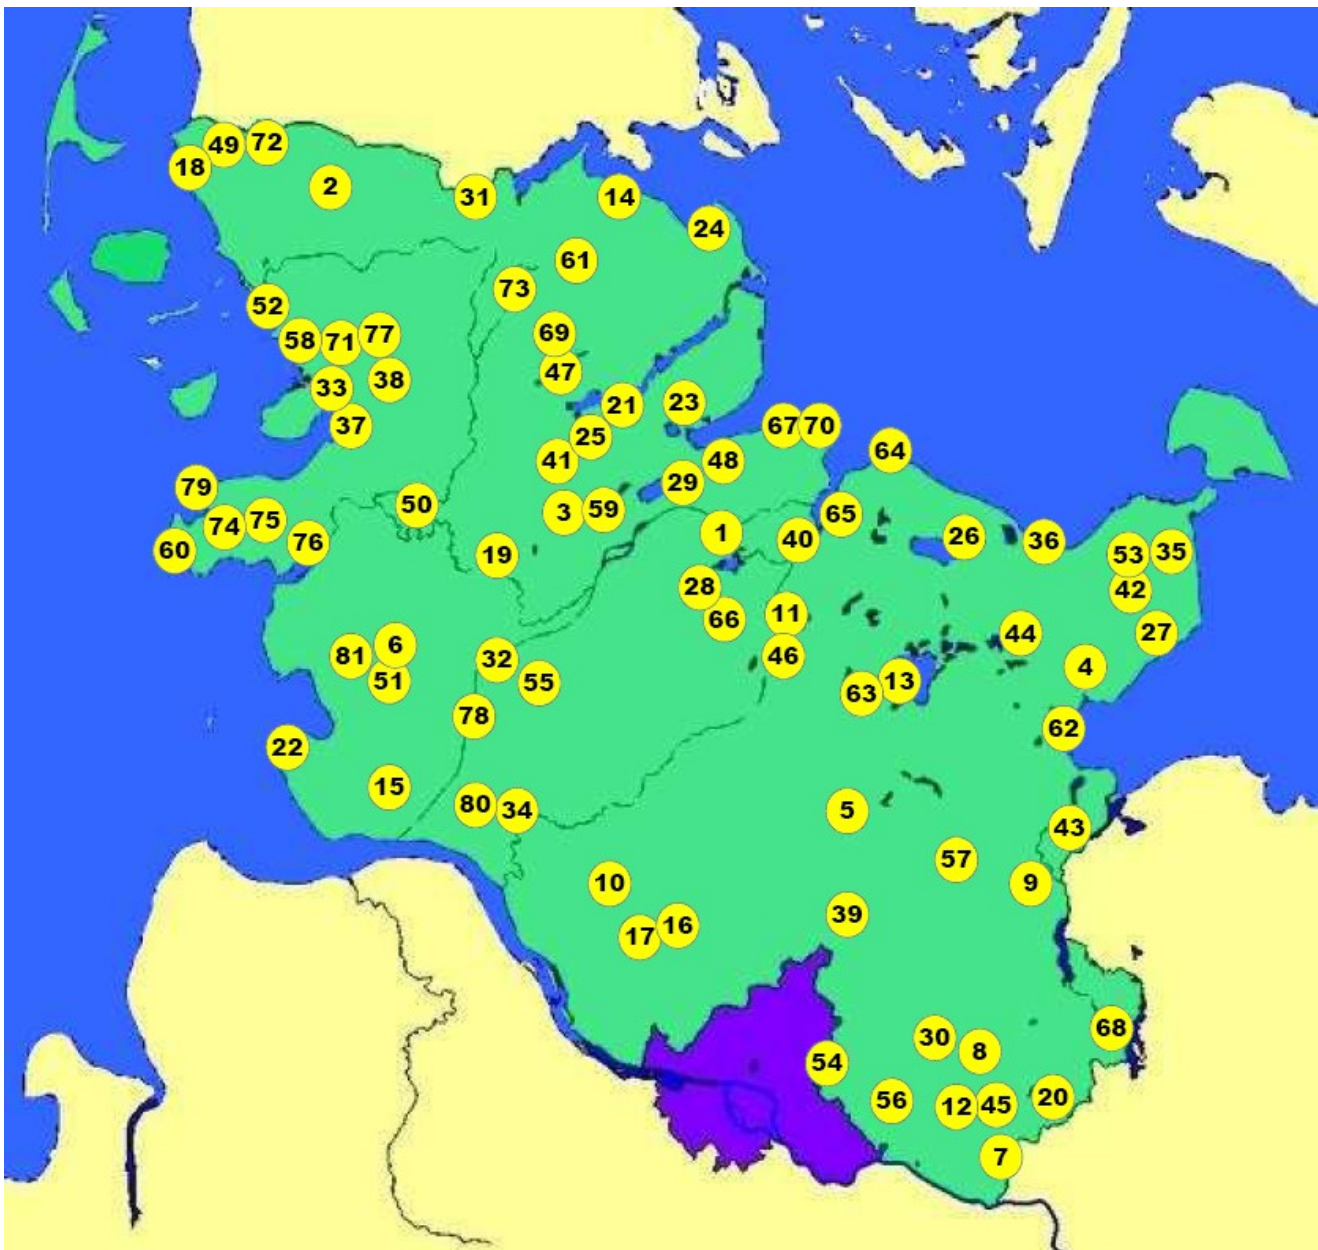

Nachweis : Durch anhängendes Bestätigungsblatt. Stempel am Zielort oder in der nächstliegenden Tankstelle,

Gasthof oder Behörde. Bei Vereinsfahrten genügt die Bestätigung des Vereins. **Bitte keinen Privathaushalt belästigen!**

Bitte ausfüllen!!!  
Gesamtanzahl der  
Bestätigungen

**Auszeichnung  
(Bitte ankreuzen)**

JA

NEIN

1	Achterwehr 24239 Beckmann's Gasthof
---	--

2	Achtrup 25917 Achtruper Stuben Landgasthof
---	---

3	Altduvenstedt 24791 Zur Linde
---	----------------------------------