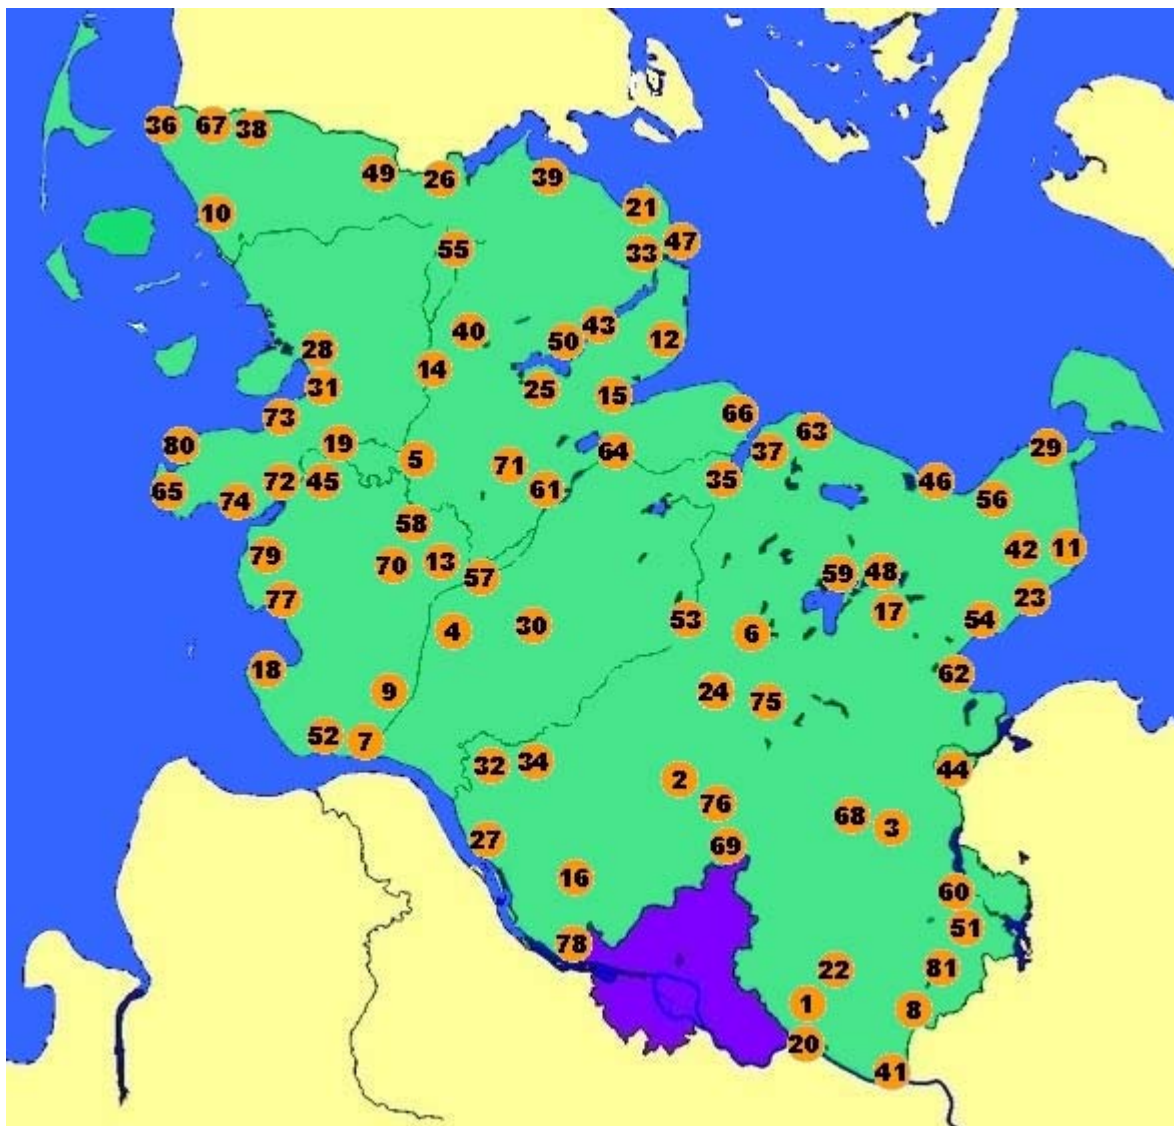

Bitte ausfüllen!!!
Gesamtanzahl der
Bestätigungen

**Auszeichnung
(Bitte ankreuzen)**

JA

NEIN

1	Aumühle Radweg Sachsenwald
---	-------------------------------

2	Bad Bramstedt Ochsenweg
---	----------------------------

7	Brunsbüttel Nordseeküsten-Radweg
---	-------------------------------------

8	Büchen Alte Salzstraße
---	---------------------------

9	Burg / Ditmarschen Nord-Ostsee-Kanal-Radweg
---	--

10	Dagebüll Nordseeküsten-Radweg
----	----------------------------------

40	Langstedt
Ochsenweg	

41	Lauenburg
Alte Salzstraße	

42	Lensahn
Mönchsweg	

43	Lindaunis
Tour de Schlei	

44	Lübeck
Alte Salzstraße	

45	Lunden
Eider-Treene-Sorge-Radweg	

46	Lütjenburg
Ostseeküsten-Radweg	

47	Maasholm
Tour de Schlei	

69	Tangstedt
Moorlandtour Stormarn	

70	Tellingstedt
Eider-Treene-Sorge-Radweg	

71	Tetenhusen
Eider-Treene-Sorge-Radweg	

72	Tönning
Nordseeküsten-Radweg	

73	Uelvesbüll
Nordseeküsten-Radweg	

74	Vollerwiek
Nordseeküsten-Radweg	