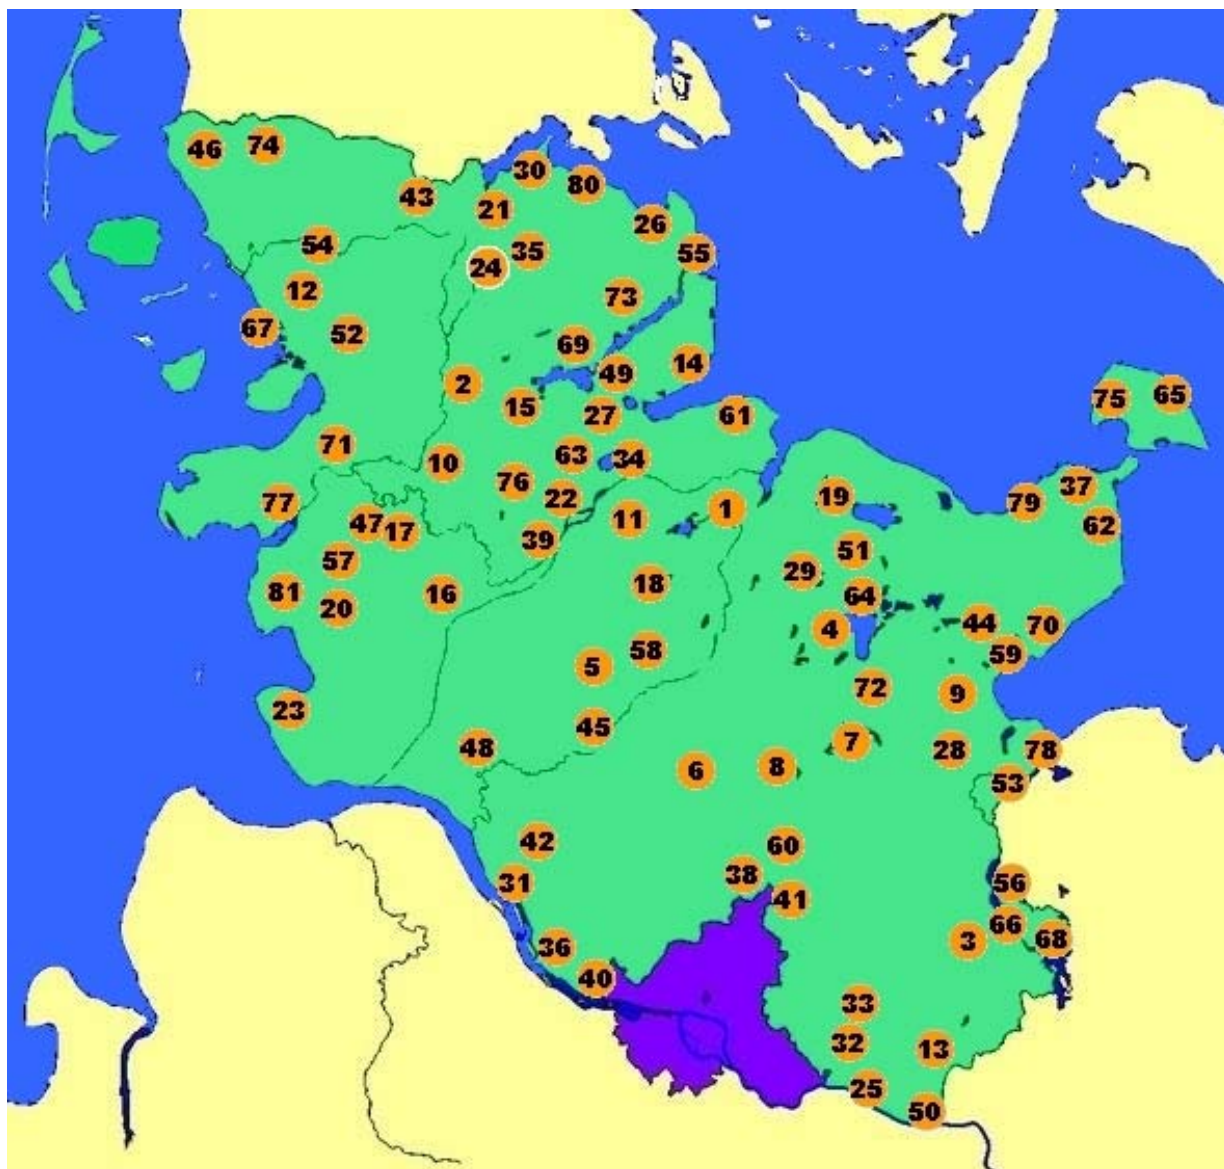

Bitte ausfüllen!!!
Gesamtanzahl der
Bestätigungen

**Auszeichnung
(Bitte ankreuzen)**

JA NEIN

1	Achterwehr
Ahrensee und nordöstlicher Westensee	

2	Ahrenviölfeld
Ahrenviöl Westermoor	

3	Alt Mölln
Borstgrasrasen	

4	Ascheberg
Ascheberger Warder	

5	Aukrug
Tönsheider Wald	

6	Bad Bramstedt
Schmalfelder Au	

7	Bad Segeberg
Ihlsee und Ihlwald	

8	Bark
Barker Heide	

9	Barkau
Barkauer See und Umgebung	

10	Bergenhusen
Alte Sorge-Schleife	

50	Lauenburg / Elbe Lauenburger Elbvorland
----	--

51	Lebrade Vogelfreistätte Lebrader Teich
----	---

52	Löwenstedt Löwenstedter Sandberge
----	--------------------------------------

53	Lübeck Dummersdorfer Ufer
----	------------------------------

73	Süderbrarup
	Os bei Süderbrarup

74	Süderlügum
	Süderlügumer Binnendüne

75	Suhlsdorf / Fehmarn
	Wallnau

76	Tetenhusen
	Tetenhusener Moor

77	Tönning
	Oldensworter Vorland

78	Travemünde
	Südlicher Priwall

79	Weißenhäuser Strand
	Weißenhäuser Brök