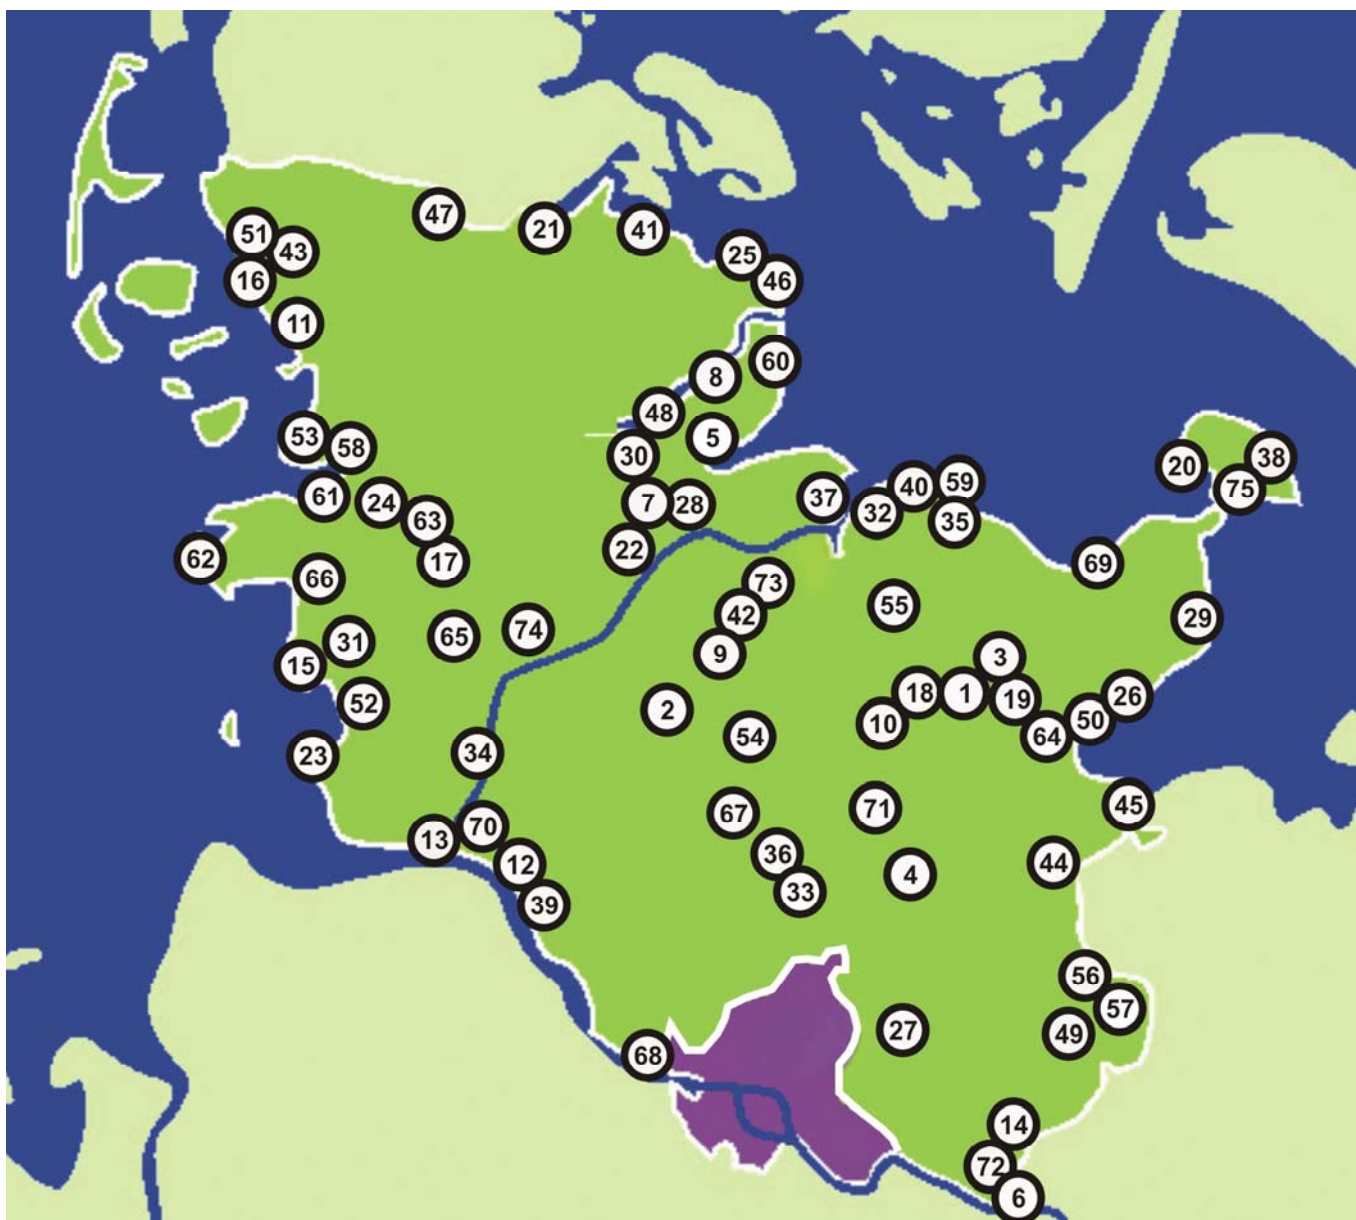

CAMPING-PLÄTZE IN SH 2011

Name : _____

Verein/Anschrift : _____

Bedingung : Für eine Auszeichnung müssen mindestens 10 der genannten Ziele mit dem Fahrrad angefahren werden.

Meldeschluss : 16. Oktober 2011

Nenngeld : **7,00 € incl. Auszeichnung**

Nenngeldzahlung : An Peter Kyrieleis auf Konto 2263343 bei der Kreissparkasse Schwarzenbek, BLZ 230 527 50

Nachweis : Durch anhängendes Bestätigungsblatt. Stempel am Zielort oder in der nächstliegenden Tankstelle, Gasthof oder Behörde. Bei Vereinsfahrten genügt die Bestätigung des Vereins. Bitte keinen Privathaushalt belästigen!

Bitte ausfüllen!!!
Gesamtanzahl der
Bestätigungen

Auszeichnung

JA

NEIN